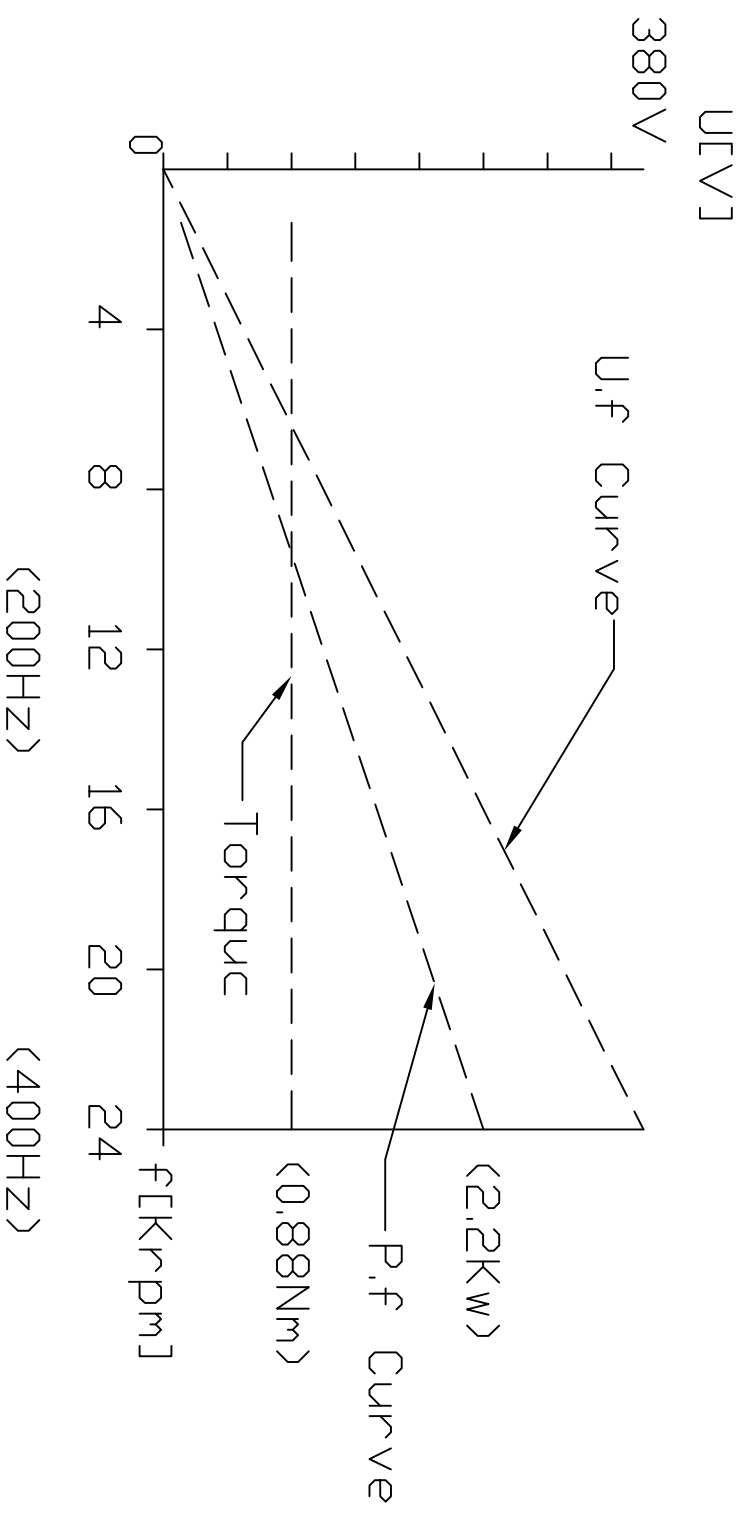

GDF 46-24Z/2.2
380 V 4.4A 2P

TA:20°C Serv:SI air cooling