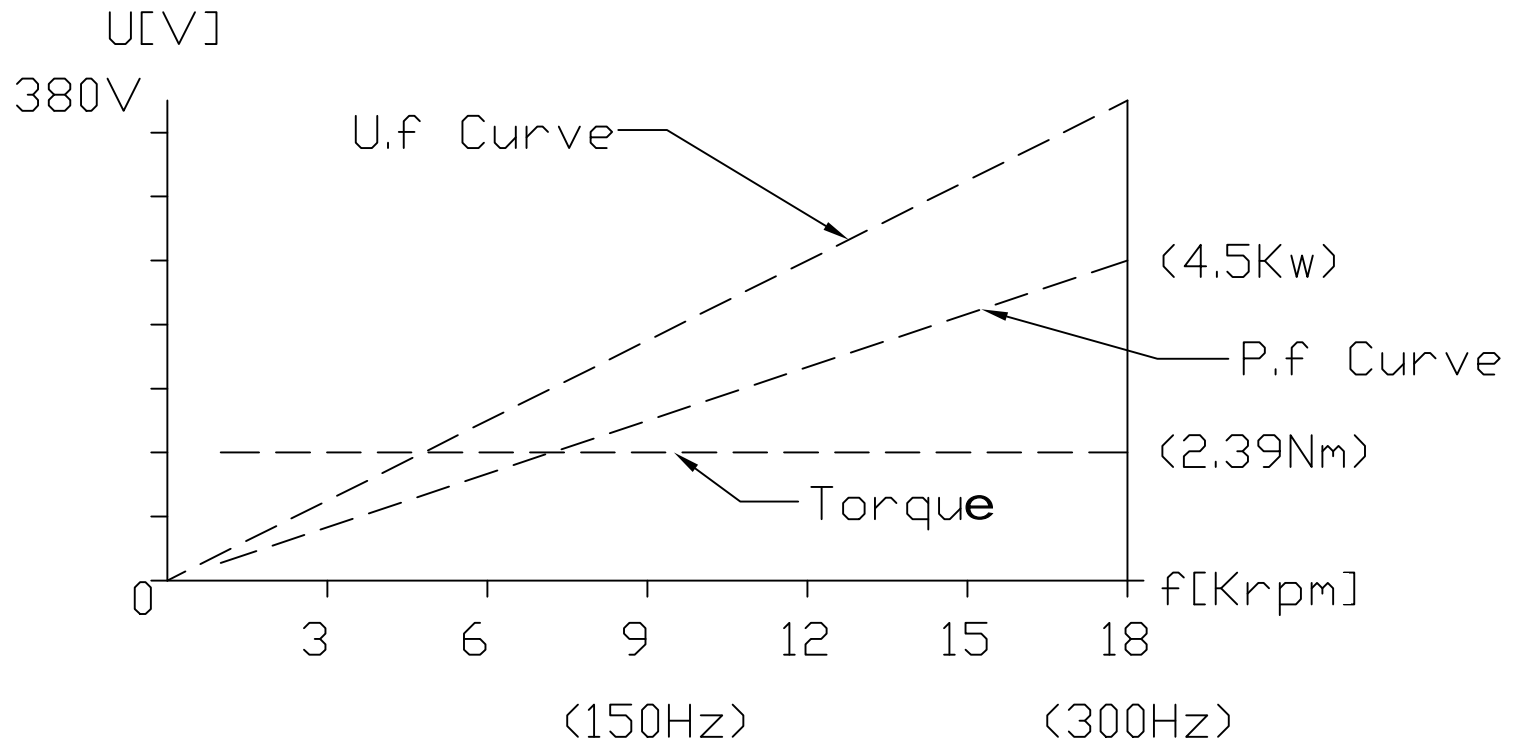

GDF60-18Z/4.5
380V 9.0A 2P

TA:20°C

Serv:S1

air cooling