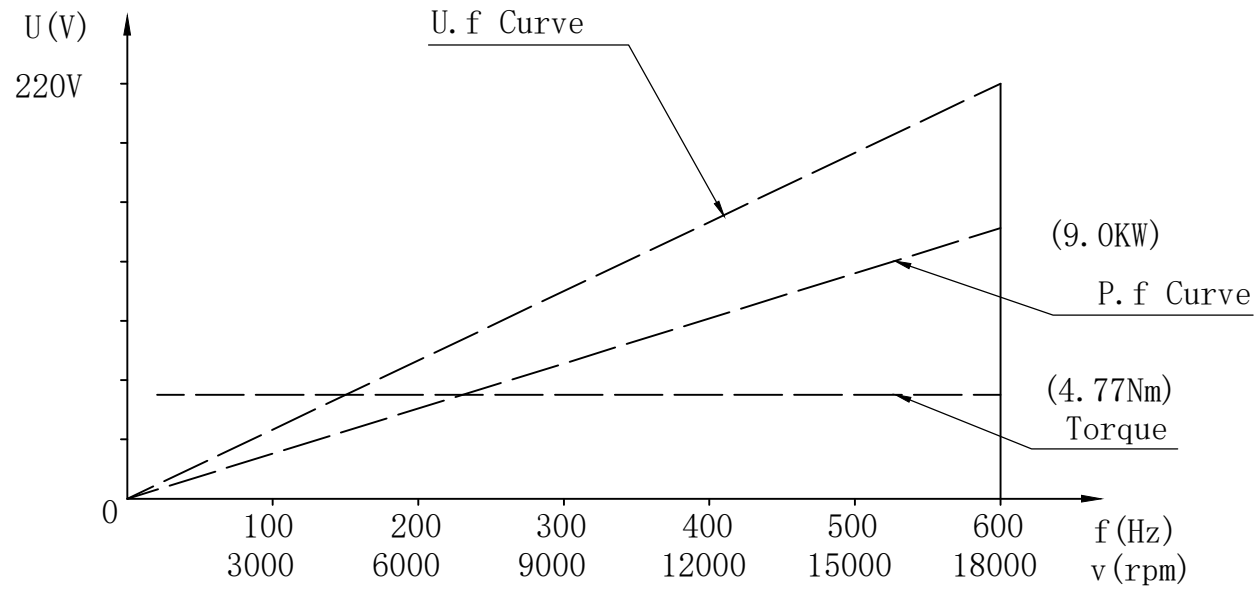

GDF60-18Z/9.0
220V 31.5A 4P
600Hz 18000rpm

TA:20°C

Serv:S1

air cooling