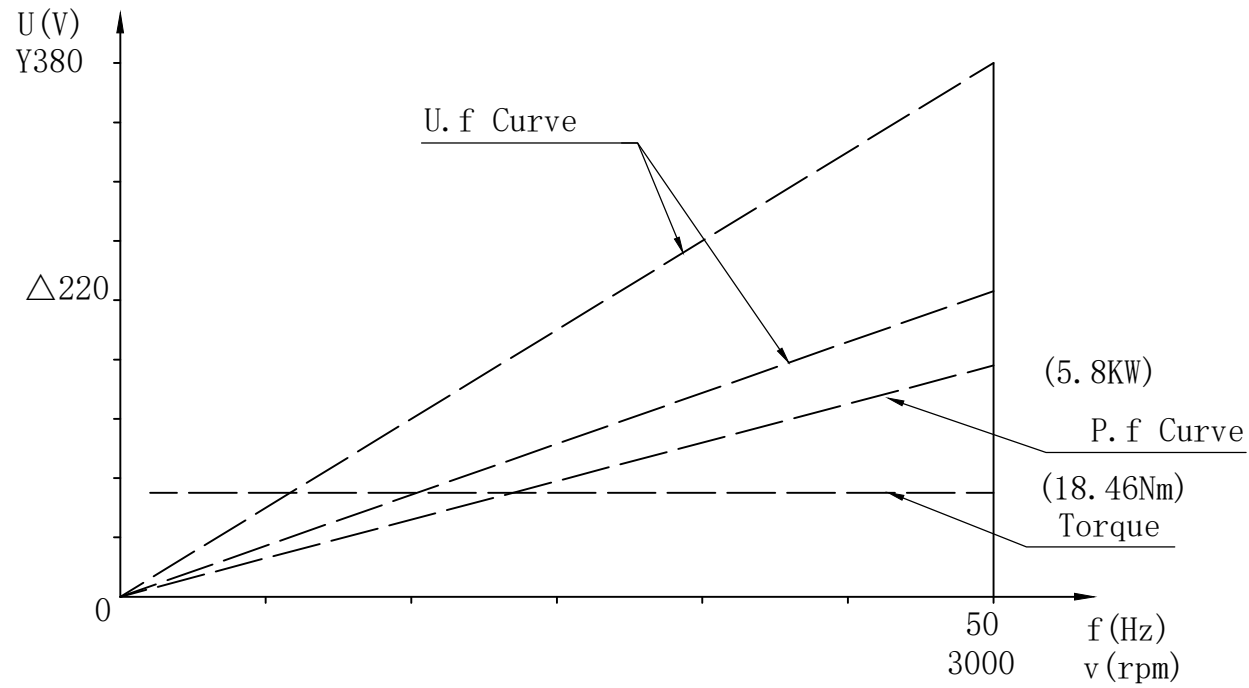

GDF71-3Z/5.8  
Y: 380V 11.0A  
 $\Delta$ : 220V 19.05A  
50Hz 3000rpm 2P

TA:20°C

Serv:S1

air cooling