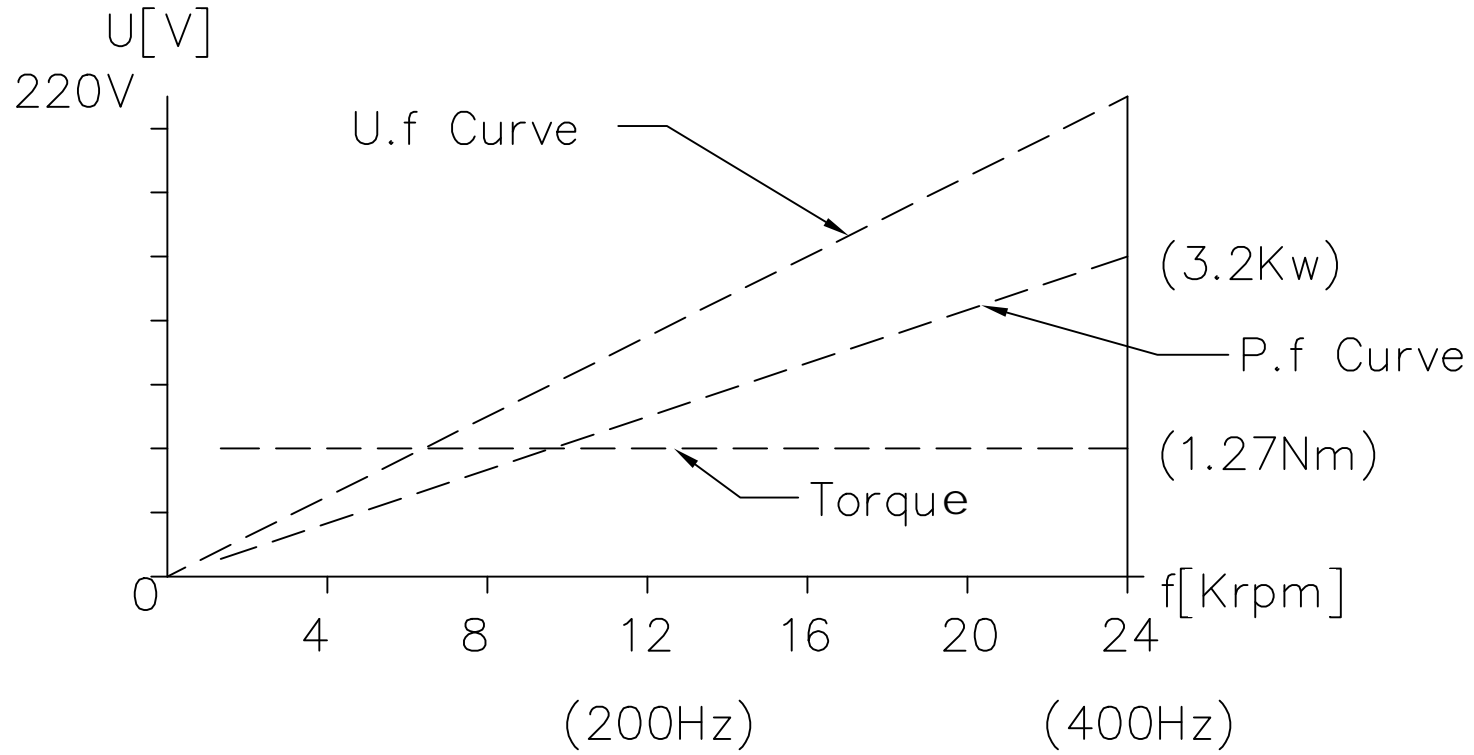

GDZ-24-2  
220V 12A 2P

TA:20°C

Serv:S1

Water cooling